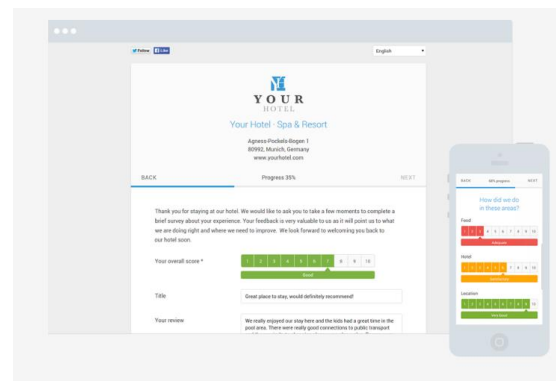

平成 28 年 12 月 2 日
株式会社 ミライト・ホールディングス

【(株) ミライト】
客室設置型タブレット「ee-TaB*® (イータブ・プラス)」を
「琉球温泉瀬長島ホテル」「ホテルWBF アートステイ那覇」に導入、
12月5日よりサービス開始
 ～お客様からのアンケート集計機能を強化、きめ細かいアンケート分析が可能に～

ミライト・ホールディングスのグループ会社である株式会社ミライト(本社:東京都江東区、代表取締役社長:鈴木正俊、以下ミライト)は、客室設置型タブレット「ee-TaB*®(以下、イータブ・プラス)」をWBFリゾート沖縄株式会社が運営する「琉球温泉瀬長島ホテル」及び「ホテルWBFアートステイ那覇」に導入し、12月5日よりサービスを開始します。

今回の導入では、口コミを集める世界最大のプラットフォームを運営する「TrustYou(トラスト・ユー)」と提携し、新たにアンケート集計・分析システムを導入することで、お客様からのご意見をより正確に把握し、サービス向上に生かすことが可能になりました。

イータブ・プラスとは、ミライトとテックファーム株式会社(本社:東京都新宿区、代表取締役社長:千原信悟)が業務提携し、タブレット端末をホテルの客室に設置することにより、館内案内や気象、電子書籍、ホテル周辺の観光スポット情報などさまざまなコンテンツを宿泊者向けに提供しているタブレットサービスです。

今後も全国のホテルを対象に、イータブ・プラスのサービス提供地域を広げるとともに、さまざまな形態のホテルへの導入を目指していきます。

イータブ・プラス画面イメージ

「TrustYou(トラスト・ユー)」アンケートイメージ

<ご参考>

『ee-TaB*®』の紹介ページ: <http://sls.mrt.mirait.co.jp/specialcontents/eetabplus/>

※記載されている会社名および商品名/サービス名は、各社の商標または登録商標です。